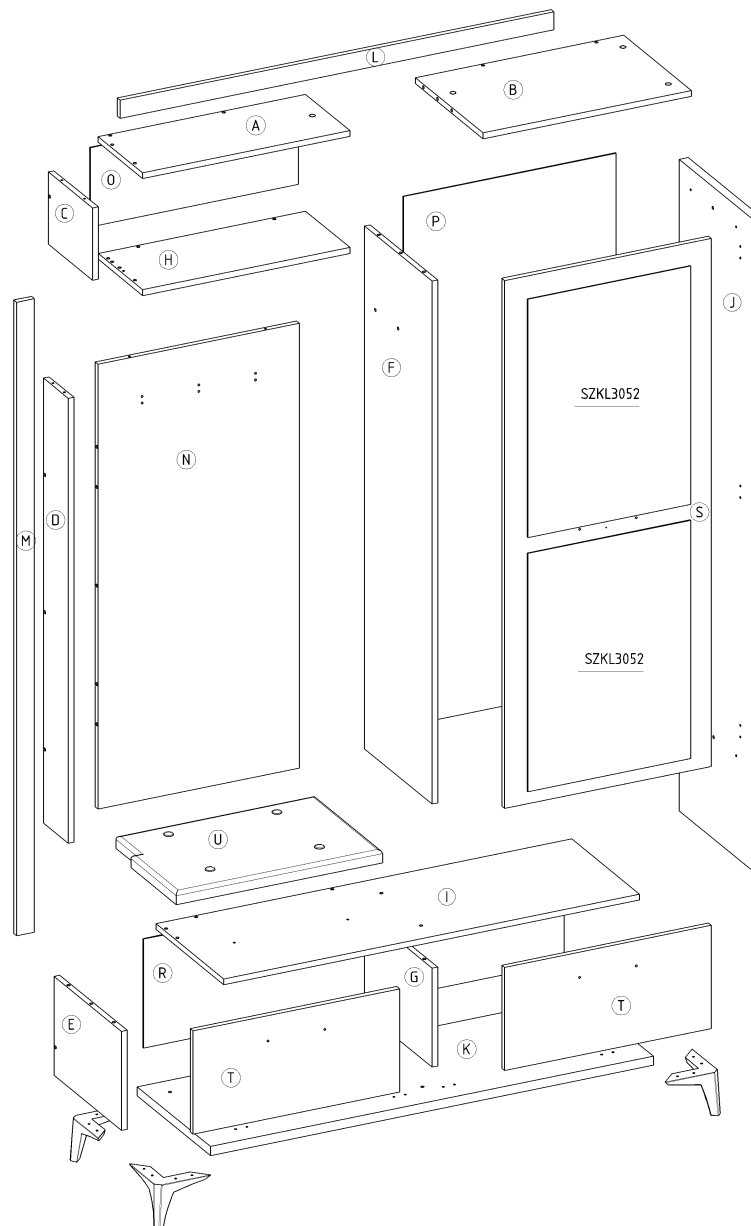

# BOX-05 PRZEDPOKÓJ 3D

L-125 H-195 D-42

<b>x 11</b>  AKC00019	<b>x 28</b>  AKC00120	<b>x 6</b>  AKC00056	<b>x 34</b>  AKC00004	<b>x 14</b>  AKC00029	<b>x 1</b>  AKC00034	   60 min
<b>x 16</b>  AKC00151	<b>x 16</b>  AKC00004	<b>x 7</b>  ZAW00026	<b>x 3</b>  WIE00007	<b>x 2</b>  AKC00024	<b>x 60</b>  AKC00018	
<b>x 26</b>  3,5x16 AKC00026	<b>x 18</b>  3,5x30 AKC00026	<b>x 12</b>  4x25 AKC00026	<b>x 1</b>  AKC00017	<b>x 3</b>  UCH00037	<b>x 1</b> L- 300 mm  WIE00003	

1

2

3

4

5

6

7

8